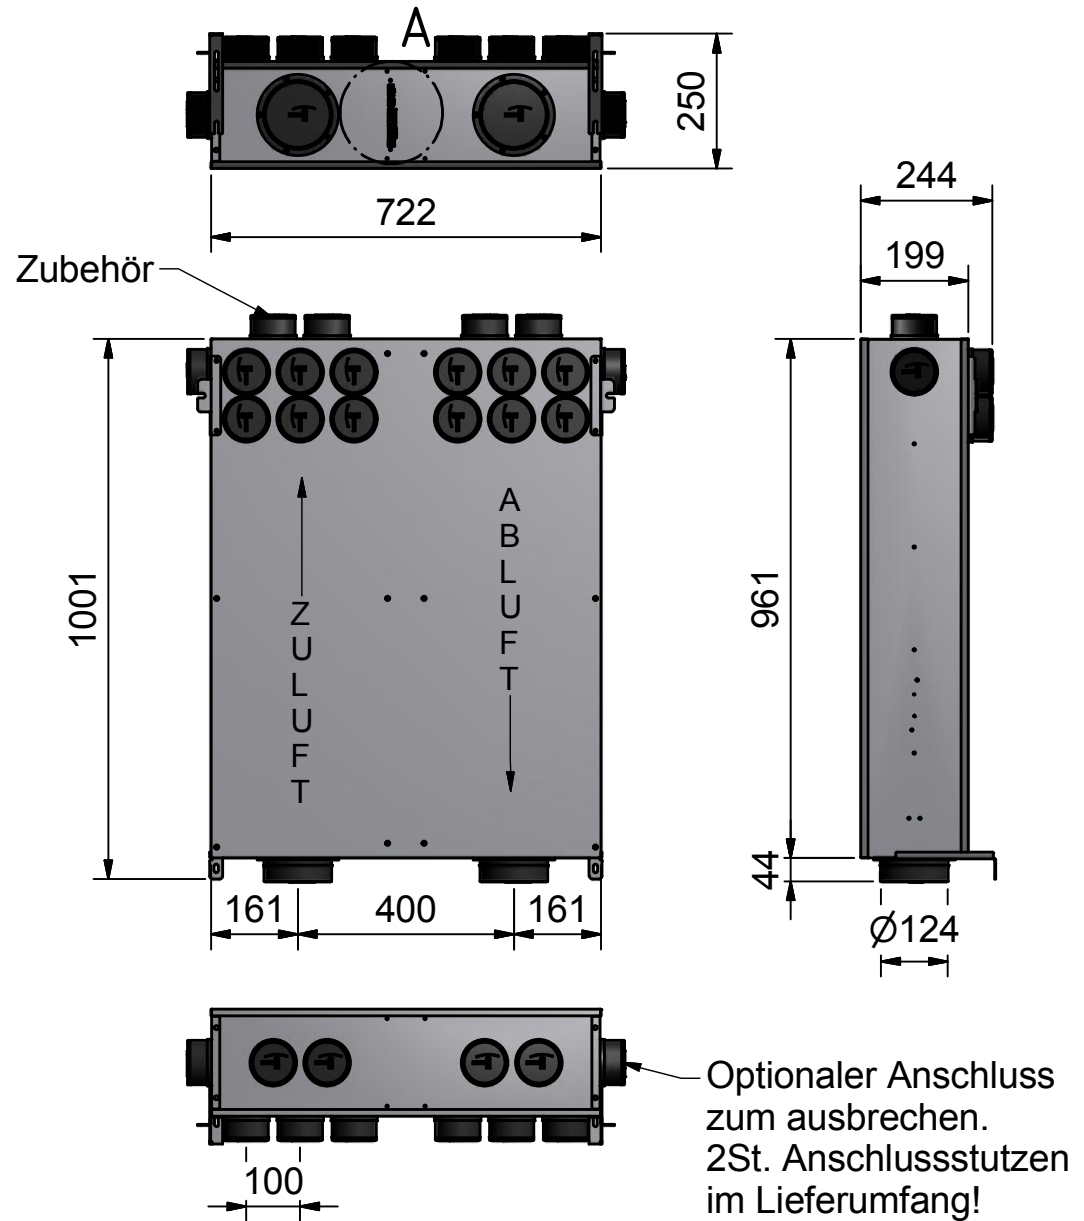

Aktive Volumenstrom Regelbox mit integrierten Schalldämpfer und Luftverteilung.
 Zu- und Abluft Anschluss je 1xDN125
 Zuluft Ausgang 6x75 oder 7x75 mit 90° (+2 Zubehör)
 Abluft Eingang 6x75 oder 7x75 mit 90° (+2 Zubehör)
 Optional mit integrierten VOC- Sensor
 Volumenstromregelbereich 40 bis 220m³/h
 Anschlüsse:
 Netz 230V/50Hz
 2x Bus RJ45
 USB
 Bedienteil (Mini oder Touch Zubehör)
 3x Digitaleingang
 1x Ausgang 230V/5A oder potentialfrei
 1x Temperaturfühler NTC10k

KL Luftechnik OG
 A-3532 Marbach im Felde 20
 Tel.: +43 (0) 664 19 13 800
 E-Mail: lb.kalch@aon.at
 UID-NR: ATU68255149
 www.kl-luftechnik.at

Bezeichnung:
 BG KL-Box 125-2-75-14-90-L

Zeichner:	Kr
Datum:	19.12.2015
Freigabe:	
Hersteller:	
Lieferant:	
Version:	
Zeichn. Nr.	1
Maßstab:	